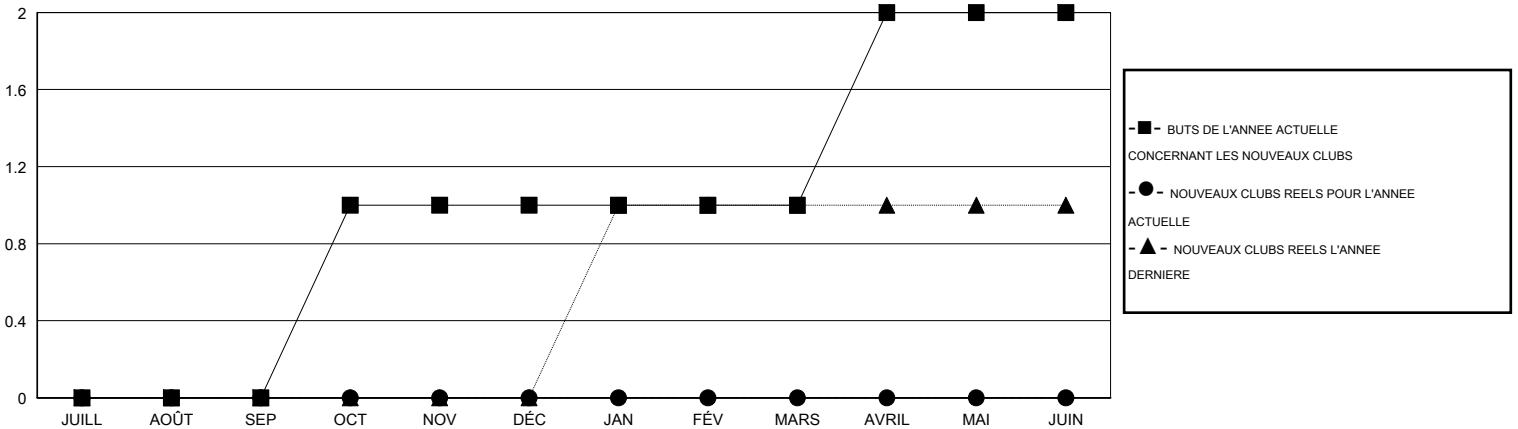

MONTHLY MEMBERSHIP PROGRESS REPORT

District 102 W

Results as of: 8/31/2014

GMT: Ton Soeters

LIEU SWITZERLAND

RC EME 4

Clubs					Membres				
RESULTATS POUR 2014-2015					RESULTATS POUR 2014-2015				
TRIMESTRE	BUT CONCERNANT LES NOUVEAUX CLUBS	NOUVEAUX CLUBS REELS	CLUBS RADIES REELS	GAIN NET REEL/ PERTE NETTE REELLE	TRIMESTRE	BUT CONCERNANT LES NOUVEAUX MEMBRES	NOMBRE TOTAL REEL DE MEMBRES AJOUTES	MEMBRES RADIES REELS	GAIN NET REEL/ PERTE NETTE REELLE
JUILL/AOÛT/SEP	0	0	0	0	JUILL/AOÛT/SEP	15	10	24	-14
OCT/NOV/DÉC	1	0	0	0	OCT/NOV/DÉC	40	0	0	0
JAN/FÉV/MARS	0	0	0	0	JAN/FÉV/MARS	15	0	0	0
AVRIL/MAI/JUIN	1	0	0	0	AVRIL/MAI/JUIN	37	0	0	0

BUTS ET NOUVEAUX CLUBS REELS - CUMULATIF

BUTS ET MEMBRES REELS - CUMULATIF

CLUBS RADIES: 0	9 CLUBS OF 100 ONT AJOUTE 1 OU PLUSIEURS NOUVEAUX MEMBRES	DISTRIBUTION PAR SEXE
		HOMME 3,368 (87.73%)
		FEMME 471 (12.27%)
MEMBRES RADIES		
DECEDE 2	CLIQUER ICI POUR AVOIR LES DONNEES DE L'EVALUATION DE SANTE	MEMBRES D'UNITE FAMILIALE 2
CLUB ANNULE 0		CHEF DE FAMILLE 1
AUTRE 22		N'EST PAS CHEF DE FAMILLE 1
TOTAL 24		