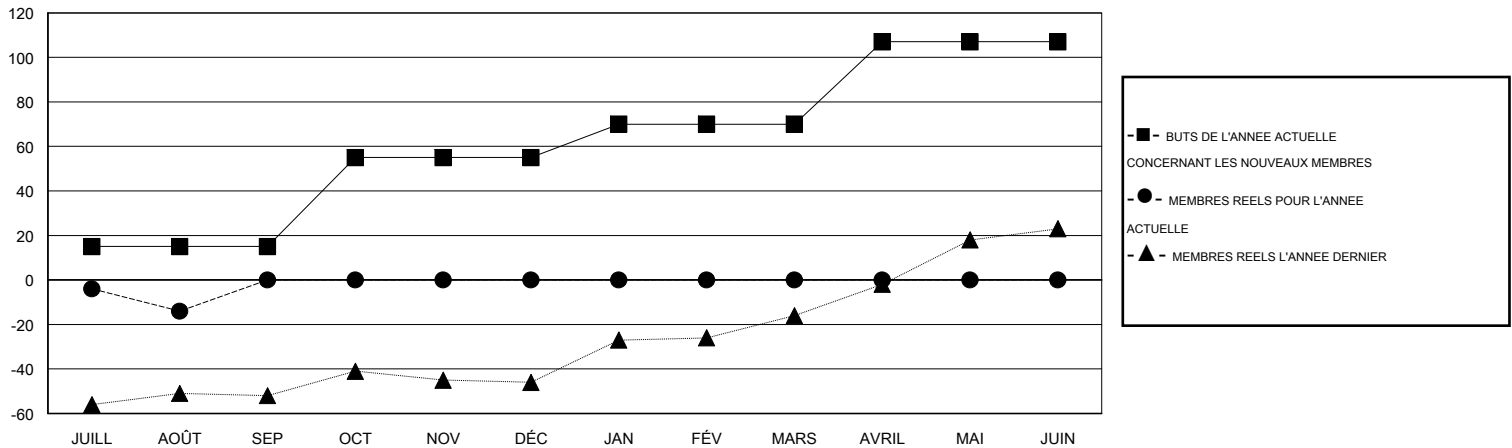

MONTHLY MEMBERSHIP PROGRESS REPORT

District 102 W

Results as of: 8/31/2014

GMT: Ton Soeters

LIEU SWITZERLAND

RC EME 4

Clubs					Membres				
RESULTATS POUR 2014-2015					RESULTATS POUR 2014-2015				
TRIMESTRE	BUT CONCERNANT LES NOUVEAUX CLUBS	NOUVEAUX CLUBS REELS	CLUBS RADIES REELS	GAIN NET REEL/ PERTE NETTE REELLE	TRIMESTRE	BUT CONCERNANT LES NOUVEAUX MEMBRES	NOMBRE TOTAL REEL DE MEMBRES AJOUTES	MEMBRES RADIES REELS	GAIN NET REEL/ PERTE NETTE REELLE
JUILL/AOÛT/SEP	0	0	0	0	JUILL/AOÛT/SEP	15	10	24	-14
OCT/NOV/DÉC	1	0	0	0	OCT/NOV/DÉC	40	0	0	0
JAN/FÉV/MARS	0	0	0	0	JAN/FÉV/MARS	15	0	0	0
AVRIL/MAI/JUIN	1	0	0	0	AVRIL/MAI/JUIN	37	0	0	0

BUTS ET NOUVEAUX CLUBS REELS - CUMULATIF

BUTS ET MEMBRES REELS - CUMULATIF

CLUBS RADIES: 0	9 CLUBS OF 100 ONT AJOUTE 1 OU PLUSIEURS NOUVEAUX MEMBRES	DISTRIBUTION PAR SEXE
		HOMME 3,368 (87.73%)
		FEMME 471 (12.27%)
MEMBRES RADIES		
DECEDE 2	CLIQUER ICI POUR AVOIR LES DONNEES DE L'EVALUATION DE SANTE	MEMBRES D'UNITE FAMILIALE 2
CLUB ANNULE 0		CHEF DE FAMILLE 1
AUTRE 22		N'EST PAS CHEF DE FAMILLE 1
TOTAL 24		